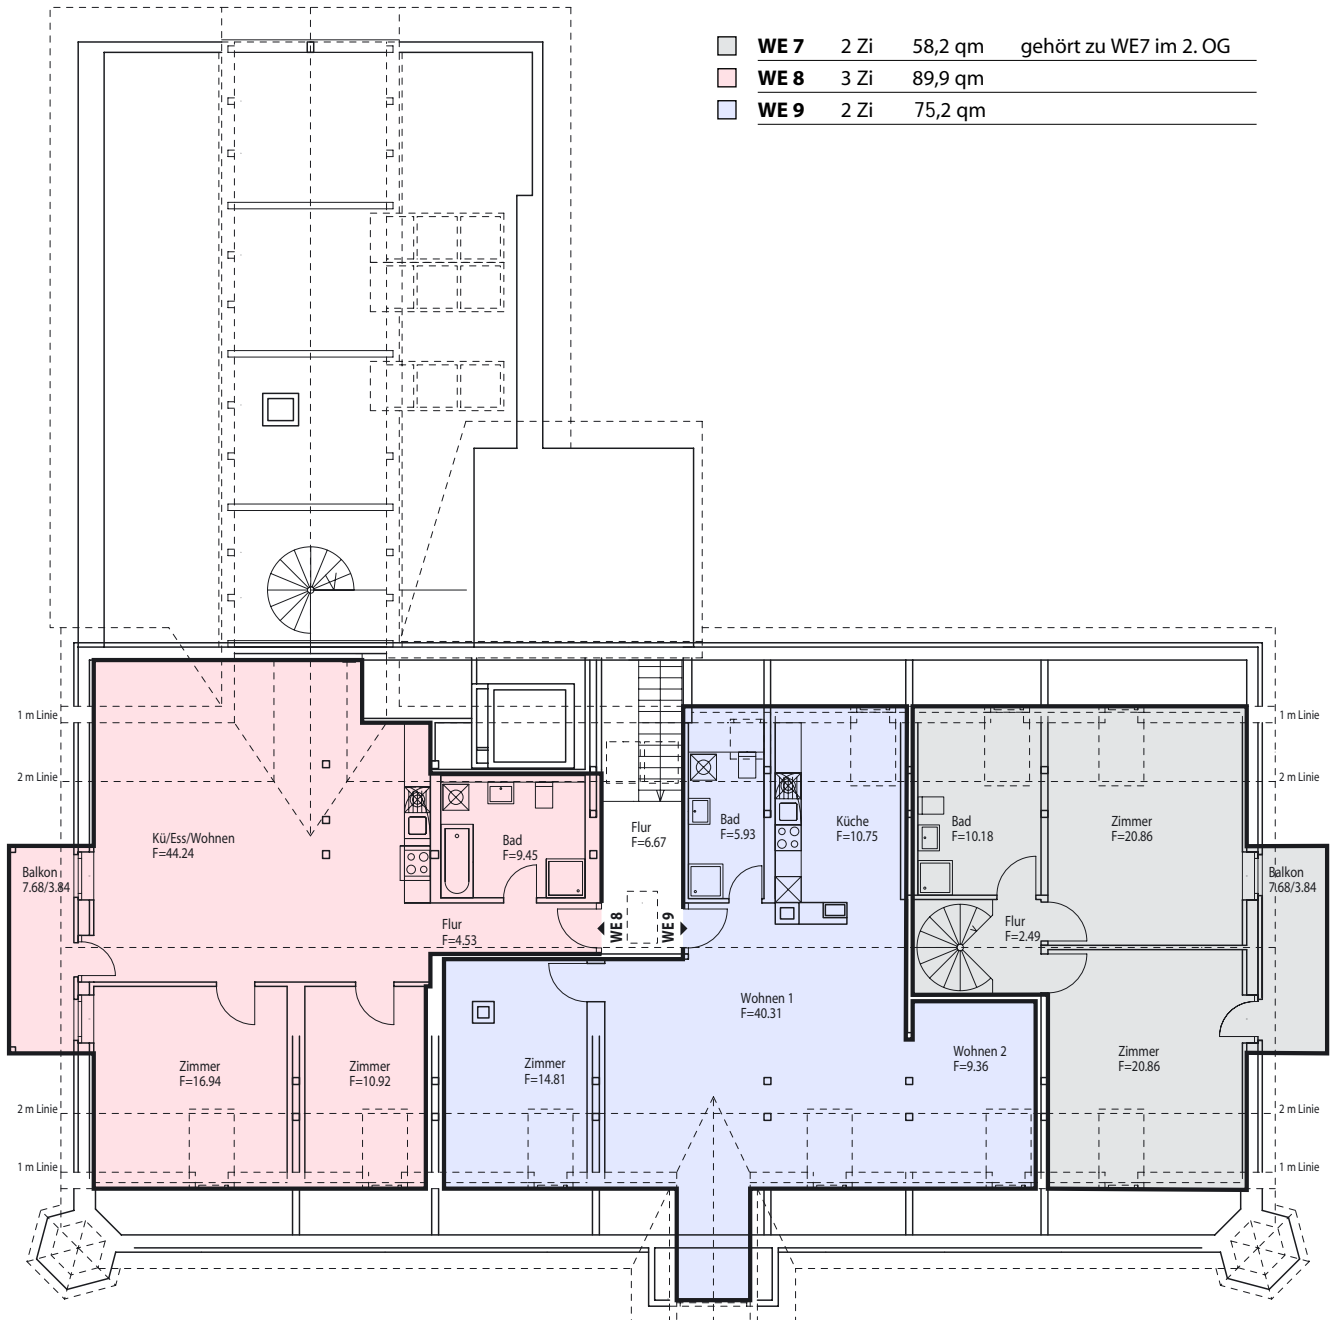

Grundrisse | Dachgeschoss

WE 7	2 Zi	58,2 qm	gehört zu WE7 im 2. OG
WE 8	3 Zi	89,9 qm	
WE 9	2 Zi	75,2 qm	